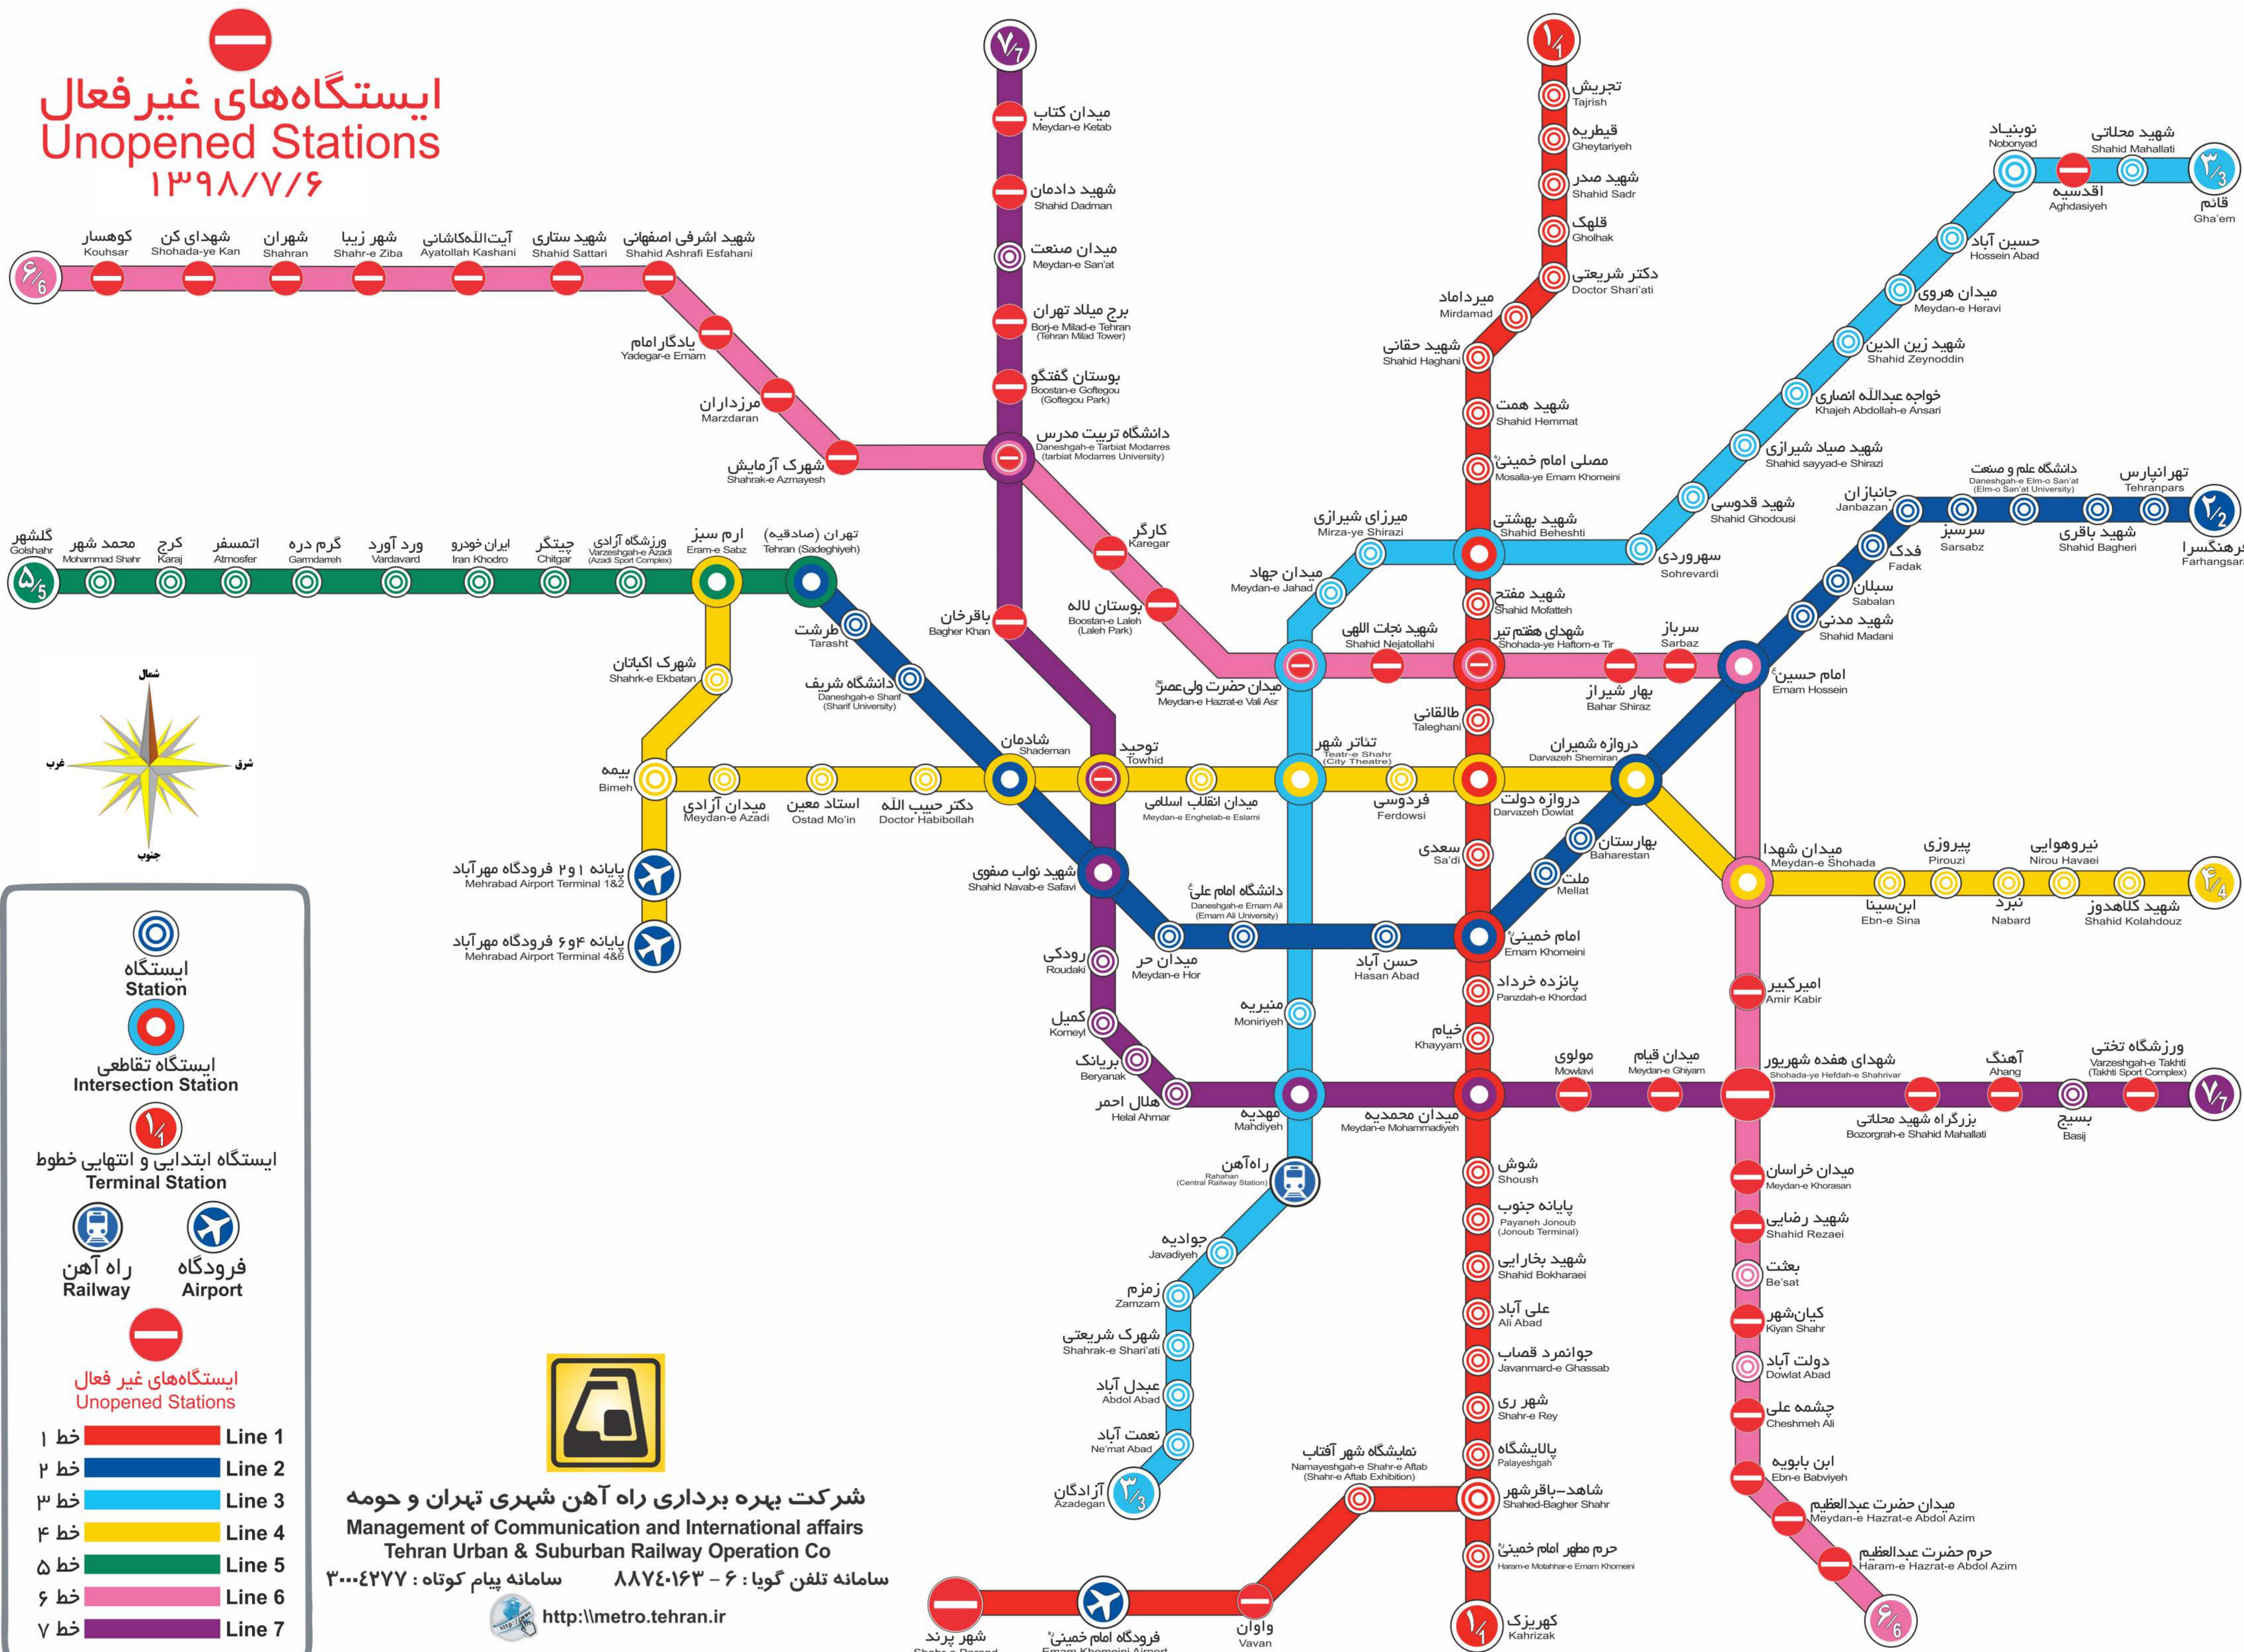

# ایستگاه‌های غیر فعال Unopened Stations

۱۳۹۸/۷/۶

**ایستگاه**  
Station

**ایستگاه تقاطعی**  
Intersection Station

**ایستگاه ابتدایی و انتهایی خطوط**  
Terminal Station

**فرودگاه**  
Airport

**راه آهن**  
Railway

**ایستگاه‌های غیر فعال**  
Unopened Stations

خط ۱ Line 1  
خط ۲ Line 2  
خط ۳ Line 3  
خط ۴ Line 4  
خط ۵ Line 5  
خط ۶ Line 6  
خط ۷ Line 7

شماره تماس: ۰۲۱-۸۸۷۴۰۱۶۳  
سازمان پیام کوتاه: ۰۲۱-۴۲۷۷۳۰۰۰  
<http://metro.tehran.ir>

شرکت بهره برداری راه آهن شهری تهران و حومه  
Management of Communication and International affairs  
Tehran Urban & Suburban Railway Operation Co